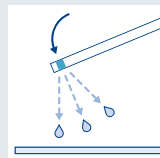

- 2 Appuyez sur le bouton « Scan » dans l'application *QuantifyGo*[®].

- 3 Placez la bandelette réactive trempée dans la solution sur la zone indiquée et prenez-la en photo.

- 4 Votre résultat s'affiche immédiatement sur l'écran.

Testez par vous-même !

Avec *QuantifyGo*[®], vivez l'expérience de l'évaluation digitale de vos bandelettes tests QUANTOFIX[®] en direct.

Placez la bandelette test sur la face correspondante de l'étui pliant ou directement sur la zone de scan à l'intérieur du dépliant !

QUANTOFIX[®]
Peroxyde 25

Tremper la bandelette test pendant 1 s dans l'échantillon.

Secouer pour éliminer l'excès de liquide.

Attendre 15 s

Prendre la photo et la charger dans *QuantifyGo*[®]

QUANTOFIX[®]
Peroxyde 100