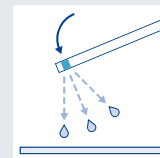

- 2 Appuyez sur le bouton « Scan » dans l'application *QuantifyGo*[®].

- 3 Placez la bandelette réactive trempée dans la solution sur la zone indiquée et prenez-la en photo.

- 4 Votre résultat s'affiche immédiatement sur l'écran.

Testez par vous-même !

Avec *QuantifyGo*[®], vivez l'expérience de l'évaluation digitale de vos bandelettes tests QUANTOFIX[®] en direct.

Placez la bandelette test sur la face correspondante de l'étui pliant ou directement sur la zone de scan à l'intérieur du dépliant !

QUANTOFIX[®]
Peroxyde 25

Tremper la bandelette test pendant 1 s dans l'échantillon.

Secouer pour éliminer l'excès de liquide.

Attendre 15 s

Prendre la photo et la charger dans *QuantifyGo*[®]

QUANTOFIX[®]
Peroxyde 100

Attendre 5 s

L'analyse live de vos bandelettes !

Valeur de mesure claire –
Objective, sans contraintes et gratuite !

- Scannez le code QR avec votre smartphone
- Placez la bandelette en bas sur l'image de l'étui
- Obtenez immédiatement votre valeur de mesure digitale