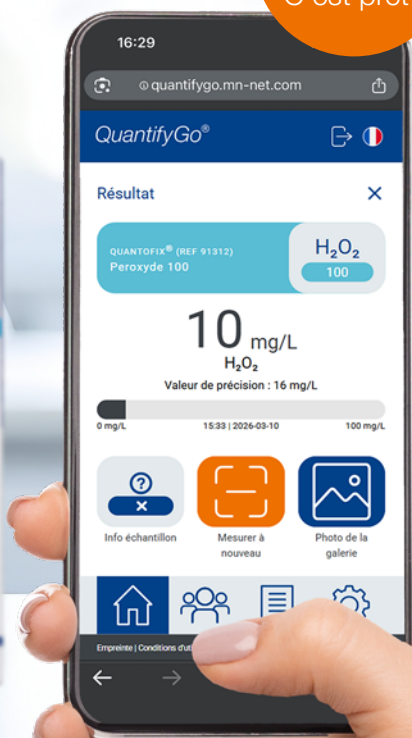

Évaluation digitale des bandelettes

QuantifyGo[®]

L'extension smartphone
pour QUANTOFIX[®]

Trempez.
Scannez.
C'est prêt !

MACHEREY-NAGEL

www.mn-net.com

Simplicité d'utilisation

C'est aussi simple que cela

Avec *QuantifyGo*[®], vous évaluez désormais vos bandelettes tests QUANTOFIX[®] de manière digitale et très simple – directement avec votre smartphone et sans avoir besoin d'installer d'application.

- 1 Scannez le code QR sur l'étui pliant ou à l'intérieur de ce dépliant.

- 2 Appuyez sur le bouton « Scan » dans l'application *QuantifyGo*[®].

- 3 Placez la bandelette réactive trempée dans la solution sur la zone indiquée et prenez-la en photo.

- 4 Votre résultat s'affiche immédiatement sur l'écran.

Attendre 5 s

L'analyse live de vos bandelettes !

Valeur de mesure claire –
Objective, sans contraintes et gratuite !

- Scannez le code QR avec votre smartphone
- Placez la bandelette en bas sur l'image de l'étui
- Obtenez immédiatement votre valeur de mesure digitale