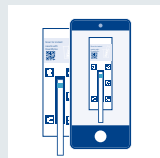

Testez par vous-même !

Avec *QuantifyGo*[®], vivez l'expérience de l'évaluation digitale de vos bandelettes tests QUANTOFIX[®] en direct.

Placez la bandelette test sur la face correspondante de l'étui pliant ou directement sur la zone de scan à l'intérieur du dépliant !

QUANTOFIX[®]
Peroxyde 25

Tremper la bandelette test pendant 1 s dans l'échantillon.

Secouer pour éliminer l'excès de liquide.

Attendre 15 s

Prendre la photo et la charger dans *QuantifyGo*[®]

QUANTOFIX[®]
Peroxyde 100

Attendre 5 s

L'analyse live de vos bandelettes !

Valeur de mesure claire –
Objective, sans contraintes et gratuite !

- Scannez le code QR avec votre smartphone
- Placez la bandelette en bas sur l'image de l'étui
- Obtenez immédiatement votre valeur de mesure digitale