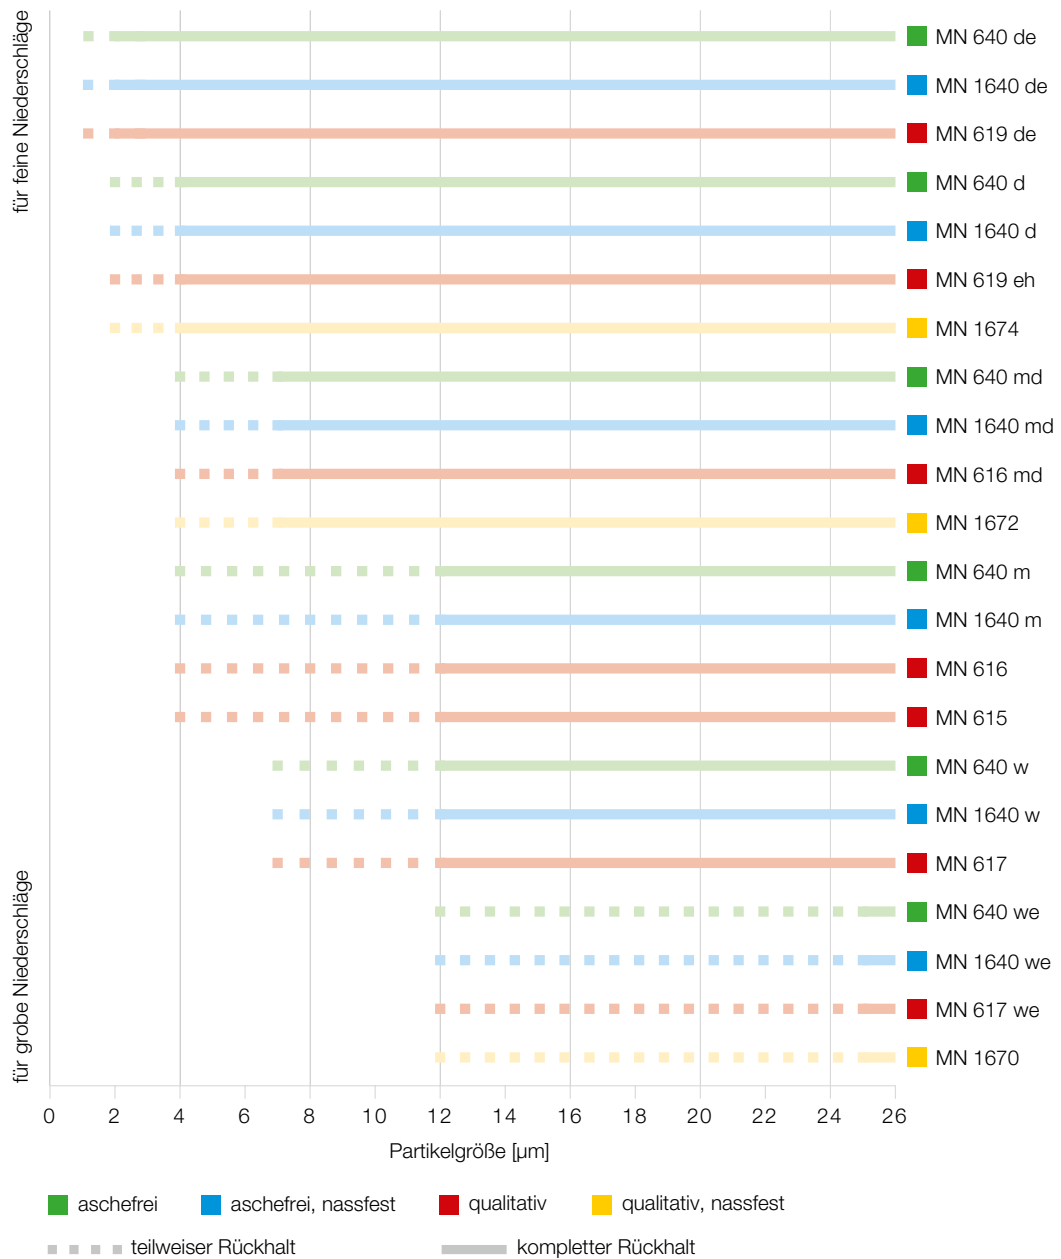

MACHEREY-NAGEL

Rückhaltevermögen von MN-Filterpapieren

Ein wichtiges Kennzeichen von Filterpapieren ist ihre Scheidefähigkeit bzw. das Rückhaltevermögen. Die folgende Grafik gibt eine Übersicht über das Rückhaltevermögen verschiedener Papiersorten.